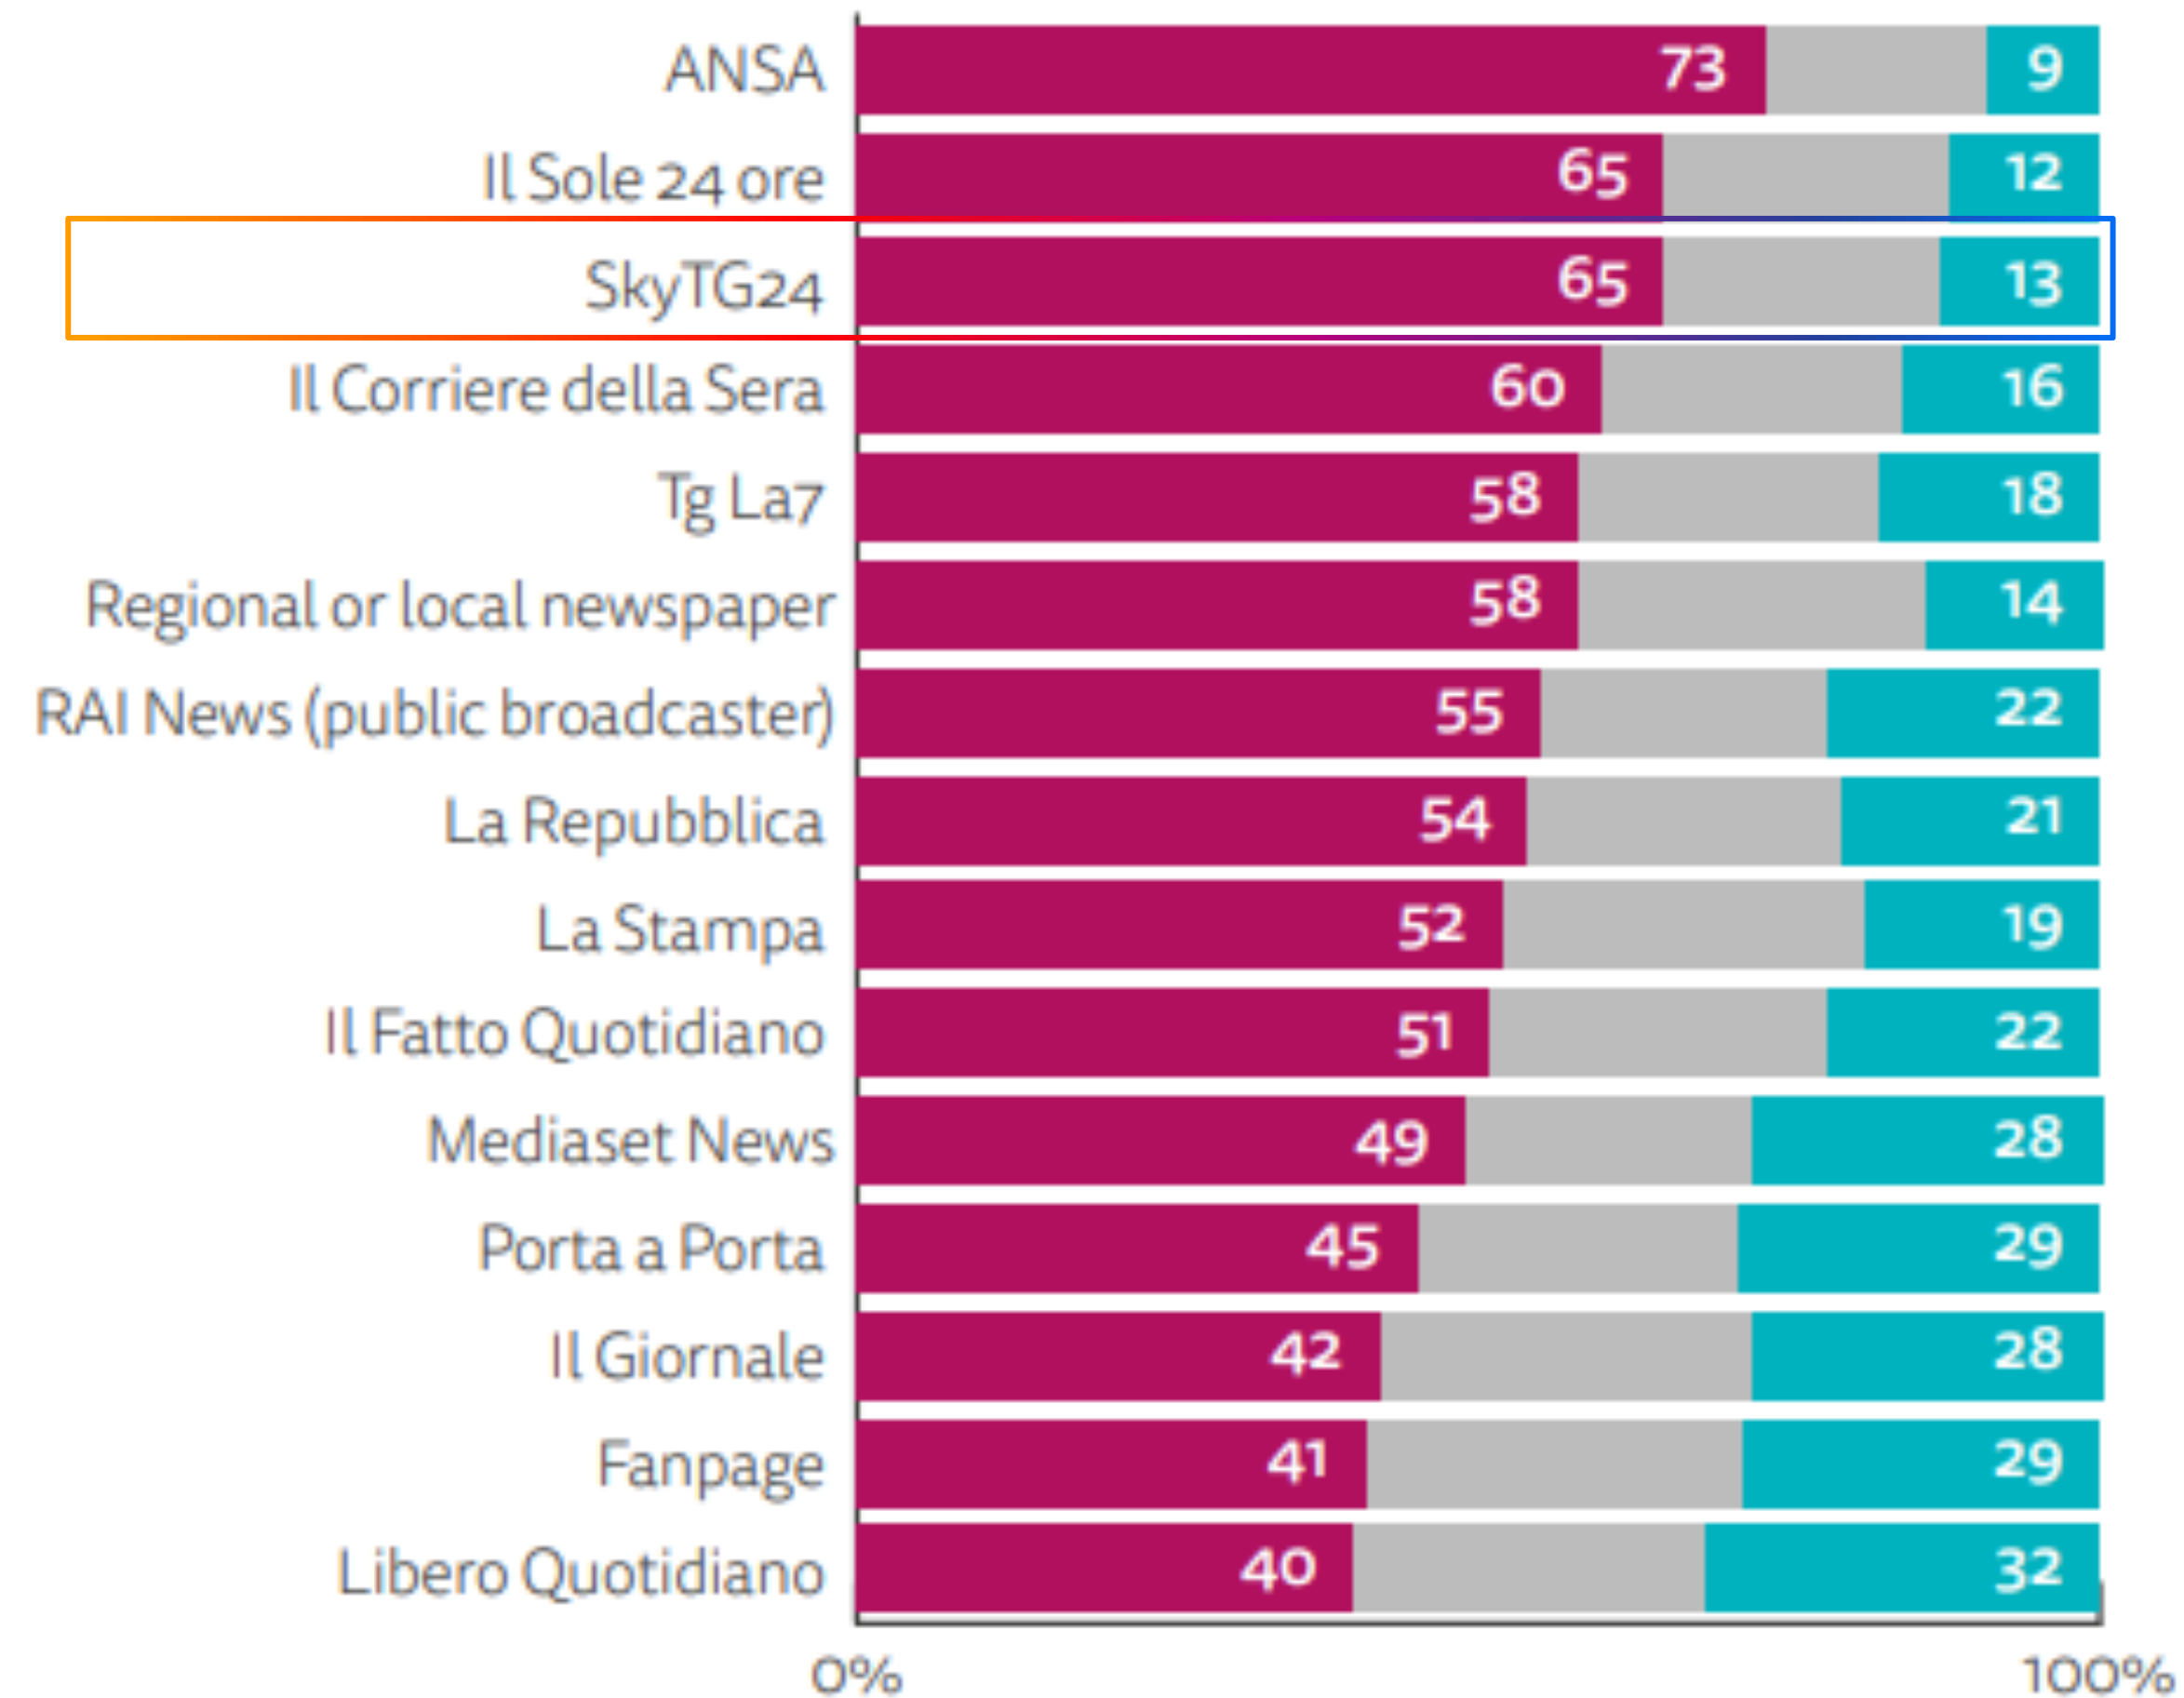

Sky TG24 è il primo canale televisivo per fiducia e credibilità.

(ricerca condotta da Reuters Institute in partnership con l'Università di Oxford)

sky tg24

Brand trust scores

Italy

Trust Neither Don't trust

Key Numbers SkyTG24

Average AMR TV
72K

Average Reach
14,7M

Social followership
6,2M

Live (hours)
7,000K+

Website unique users
10,7M

Website page views
83M

Raccontare il presente, capire il futuro

- ✓ Sky TG24 **SAT** canali 100 e 500, **FTA** 50
- ✓ **Oltre 7.000 ore di diretta** ogni anno, di cui oltre **3.500** **dedicate all'approfondimento**
- ✓ Nel 2020 e nel 2021 Sky TG24 è stata identificata come la testata giornalistica TV **più affidabile**
- ✓ **15 edizioni** quotidiane del TG
- ✓ **Approfondimenti, inchieste, rubriche** e nuove grafiche, un nuovo palinsesto, che mantenendo l'identità di essere un TG continuamente aggiornato, racconta tutto quello che sta intorno alla notizia.
- ✓ Uno **studio tutto nuovo** per creare un ambiente più intimo: la nostra casa - la casa delle notizie - a casa vostra. Uno studio accogliente, **hi tech, grafiche animate, interattività, realtà aumentata**, set che cambiano a seconda del tema e del linguaggio. La **tecnologia più avanzata** al servizio delle scelte editoriali, per rendere ogni notizia più **chiara e fruibile**.