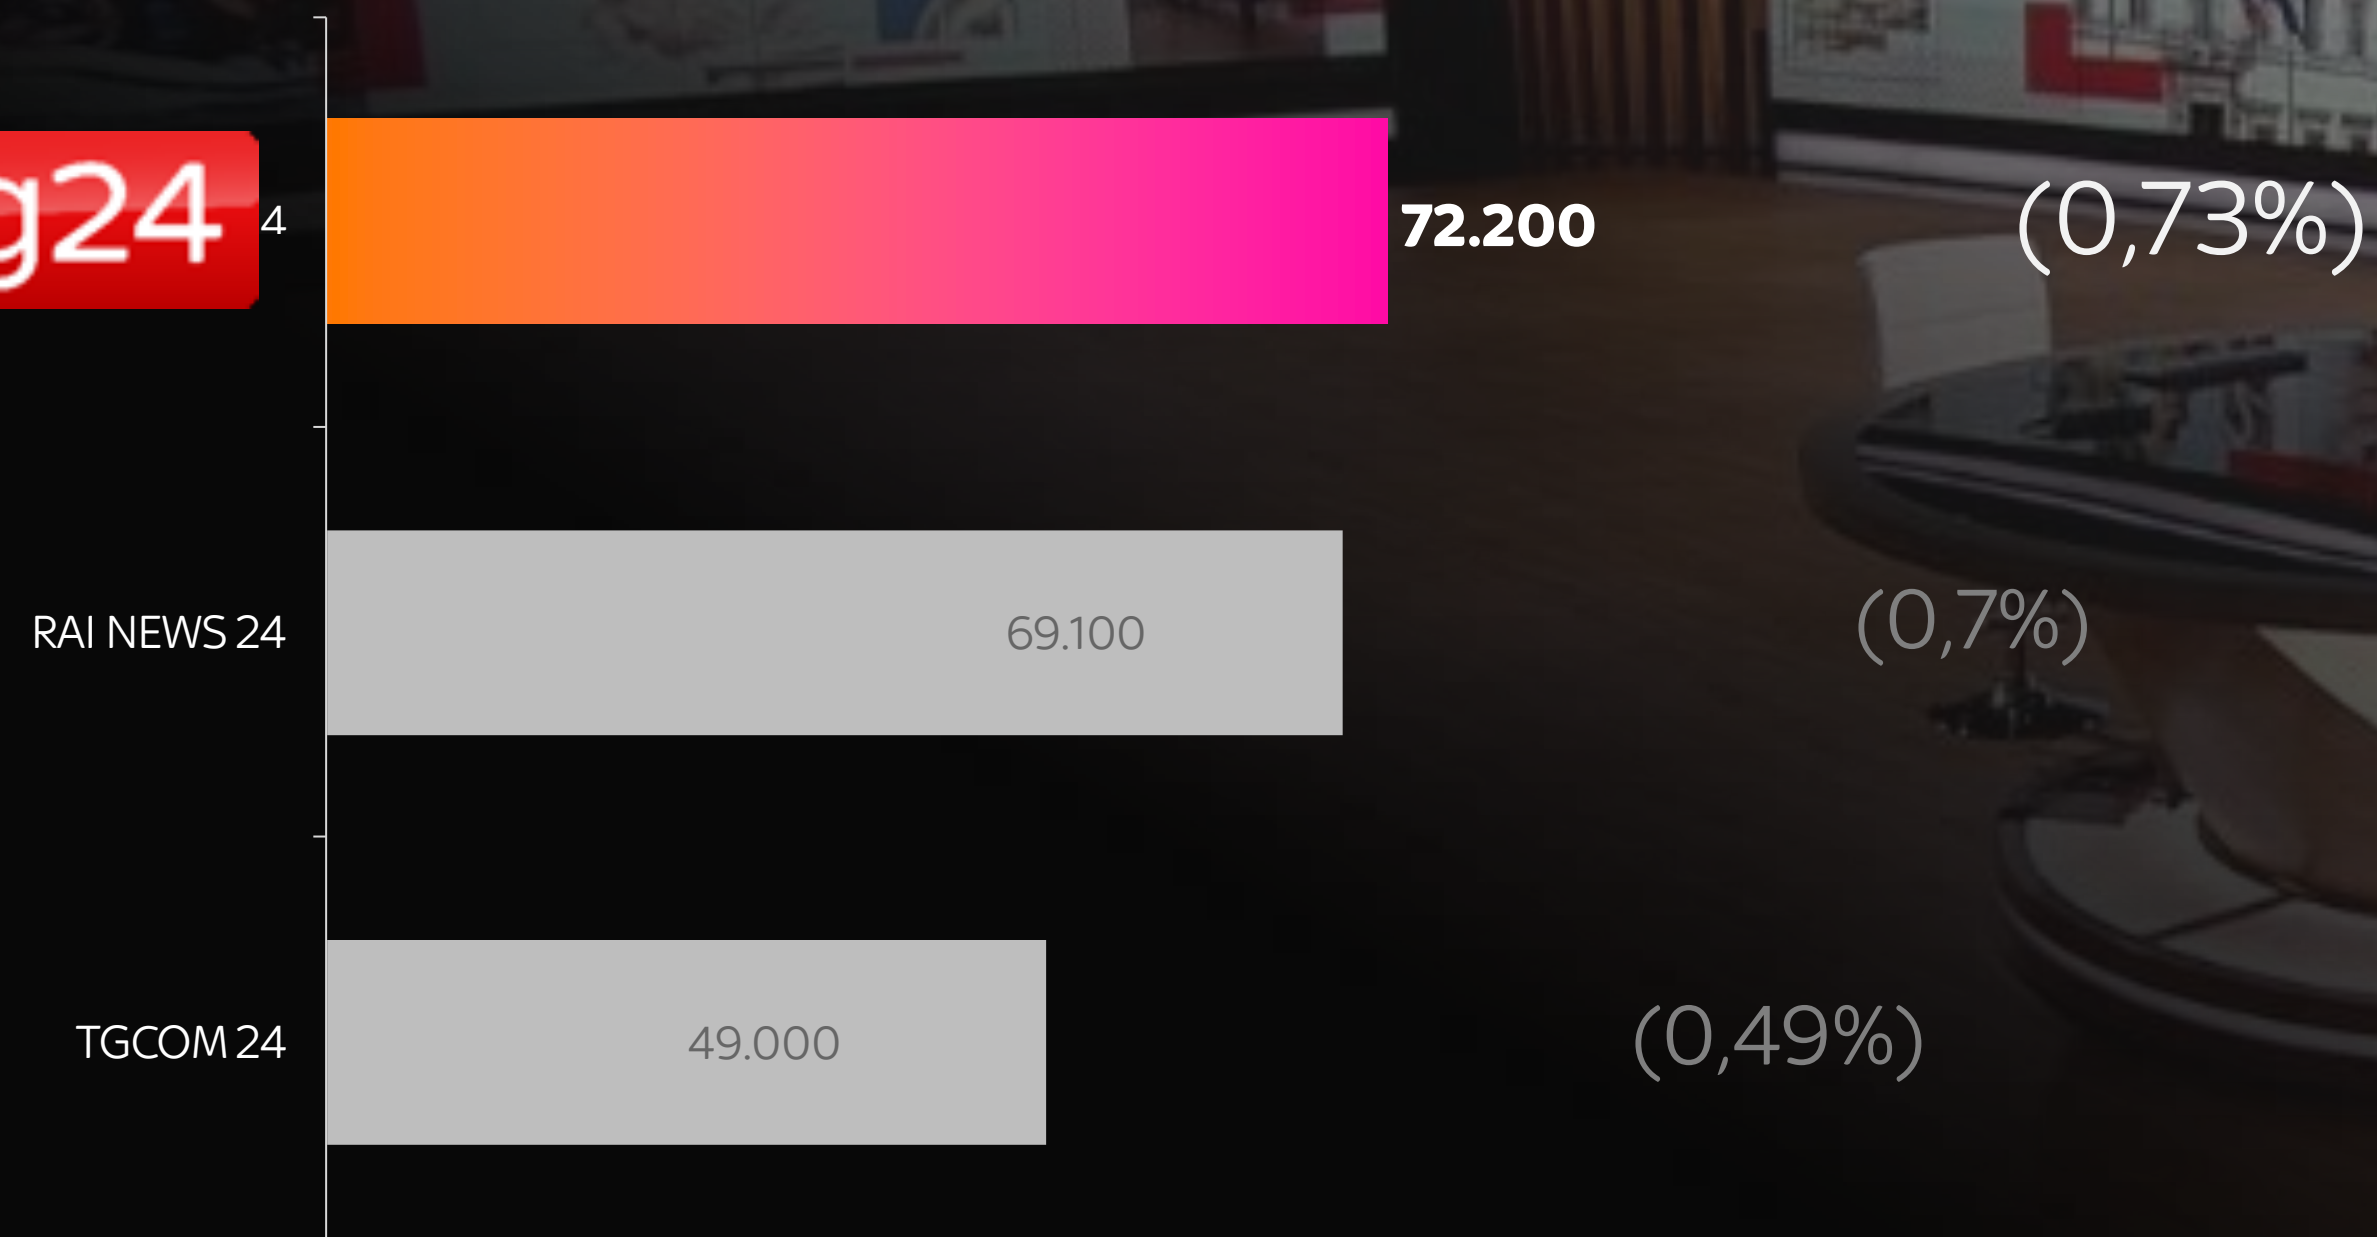

Sky TG24

Primo canale All News del 2022

AMR e Share%

sky tg24